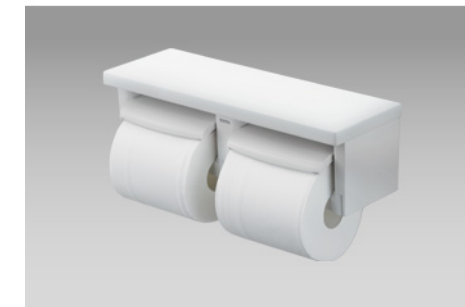

パステルアイボリー

パステルピンク

便器・便座機能

お掃除ラクラク

凹凸が少なく、ノズルまわりもすっきり。ラクにお掃除できるのが魅力です。

汚れやカビもツルツと落ちる

汚れが付きにくく落ちやすい独自開発技術です。優れた耐久性で防汚効果が続きます。

汚れが付きにくく、落ちやすい

※男子小用時(立ち姿勢)にはオート便器洗浄しません  
 "ウォシュレット"はTOTOの登録商標です

手洗器

手洗器

手洗器と収納用キャビネットをひとつにまとめ、限られた空間を有効に使える埋込式の省スペースタイプ。

手洗器付トイレキャビネット YH60SX#NW1

カラー	#NW1
<span style="background-color: #e0e0e0; width: 15px; height: 15px; display: inline-block;"></span>	ホワイト

アクセサリ

棚付二連紙巻器

ワンハンドカット機能付で、棚は小物置きとしても便利。

棚付二連紙巻器 YH60#NW1

カラー	#NW1
<span style="background-color: #e0e0e0; width: 15px; height: 15px; display: inline-block;"></span>	ホワイト

タオルリング

メタル調デザインが明るい空間を演出します。

タオルリング YT43

パステルアイボリー

パステルピンク

便器・便座機能

お掃除ラクラク

凹凸が少なく、ノズルまわりもすっきり。ラクにお掃除できるのが魅力です。

みんなが手洗いしやすい

しっかり手が洗いやすい高さに設計。水はねもしにくく気持ちよく洗えます。

汚れがつきにくく、落ちやすい