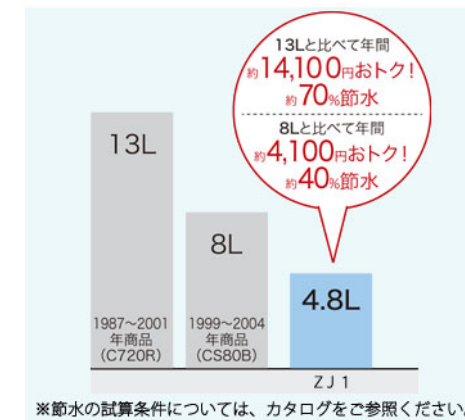

パステルアイボリー

パステルピンク

便器・便座機能

お掃除ラクラク

凹凸が少なく、ノズルまわりもすっきり。ラクにお掃除できるのが魅力です。

みんなが手洗いしやすい

しっかり手が洗いやすい高さに設計。水はねもしにくく気持ちよく洗えます。

汚れがつきにくく、落ちやすい

汚れが落ちやすい技術で、お掃除がぐっとラクになりました。

しっかり洗浄、お掃除しやすい

便器の中を少ない水で効率よく洗います。サッとひとふき、お掃除ラクラクです。

節水だからエコ

13L便器からおよそ1/3の水で洗浄する、進化した節水技術。

機能一覧

トルネード洗浄	便ふた着脱	セルフクリーニング	セフィオンテクト
クリーン便座 (つぎ目なし)	クリーンノズル	抗菌	ノズルそうじ
フチなし形状	おしり洗浄	やわらか洗浄	ビデ洗浄
ムーブ洗浄	水勢調節	洗浄位置調節	おまかせ節電
タイマー節電	便座・便ふたソフト閉止	停電時安心設計	オート便器洗浄※
オートパワー脱臭/脱臭	リモコン便器洗浄	暖房便座	着座センサー
リモコン			