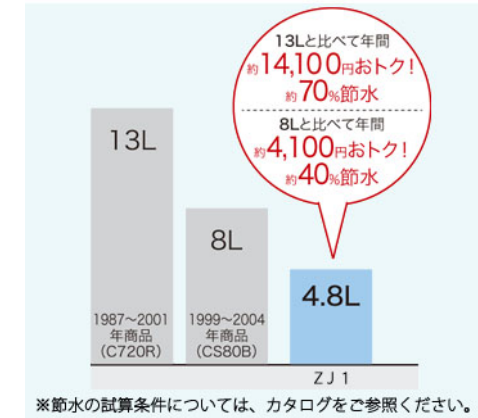

便座につき目がないので、お掃除ラクラク。ノズルには、防汚効果の高いクリーン樹脂。

しっかり洗浄、お掃除しやすい

便器の中を少ない水で効率よく洗います。サッとひとふき、お掃除ラクラクです。

節水だからエコ

13L便器からおよそ1/3の水で洗浄する、進化した節水技術。

機能一覧

トルネード洗浄	便ふた着脱	セルフクリーニング	セフィオンテクト
クリーン便座(つぎ目なし)	クリーンノズル	抗菌	ノズルそうじ
フチなし形状	おしり洗浄	やわらか洗浄	ビデ洗浄
ムーブ洗浄	水勢調節	洗浄位置調節	おまかせ節電
タイマー節電	便座・便ふたソフト閉止	停電時安心設計	オート便器洗浄※
オートパワー脱臭/脱臭	リモコン便器洗浄	暖房便座	着座センサー
リモコン			