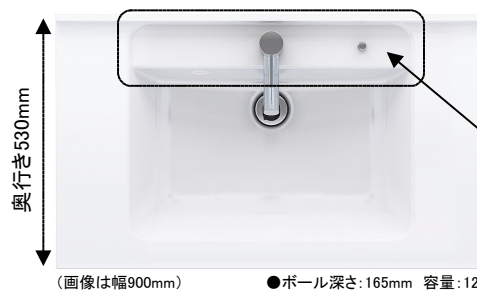

**スミピカフロア**

床のスミに目地がないので、  
汚れが落としやすい。

床表面に微細な  
凹凸を施して、  
滑りにくく、乾きやすい  
床パターン。

スクエアラック  
テク

**特長3**

W水流シャワー  
(メタル)

ホワイトベージュブラック  
スゴピカカウンター  
(スクエアラック)ホワイト

シャワースライドバー  
(メタル)

収納棚  
クリアシェルフ(2段)

タオル掛けA

断熱組みフタ  
+組みフタック(ホワイト)

※画像はイメージです。組合せなどはお見積書をご確認ください。

ご提案扉柄

ウォールナット柄

水栓

スワンネック

本体キャビネット

フロートオープンタイプ

カウンター

使いやすい、お手入れもラクなデザイン

水に濡れた物を置くのに便利なウェットエリア。継ぎ目や隙間がなく、汚れてもささっと拭くだけ。

掃除しにくいフチの隙間がない排水口。

扉柄バリエーション

タイプs