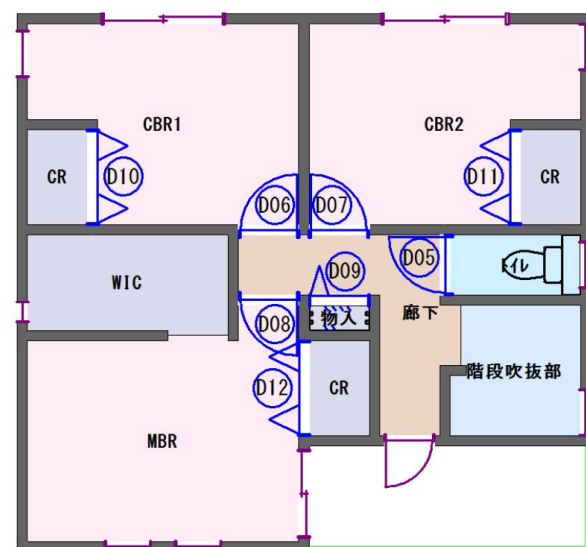

お客様名： (株) サインウッド様

物件名： ウッディ タイプ1

DOORETUS

| ドレタス |

暮らしに、なに足す？
さあ、ドレタス。

2階

建具

D05

D06~D08

D09

D10~D12

クローゼット

4輪上吊り方を採用!!
スムーズな開閉を実現しました。

一般的に多く使用されている軸固定ですが、金具の耐久性などの問題から、スムーズな開閉が得られなくなる場合もあります。そこで軸固定タイプも上吊式の小車吊車を採用。軽快な開閉感が得られます。

床材

一枚板の味わいがそのまま活きる、浮造り仕上げの無垢フローリング。

無垢
木口は人の心を和ませる独特な性質があります。多くの人が無垢を住宅に求めるのはそのようなイメージを持っているからです。そんな特性を生み出す無垢材をふんだんに使用しています。

浮造り仕上げ
木目を立体的に浮き立たせた「浮造り仕上げ」。素足に心地よく、無垢の温もりと美しさをより一層お楽しみいただけます。

車椅子対応
車椅子をご使用の場合のすり傷をつきにくくしています。

汚れに強い
食品などの汚れが落としやすく、染みになりにくいコート仕上げです。

ひっかき傷に強い
オモチャや掃除機などによるひっかき傷がつきにくくなっています。

すり傷に強い
スリッパ歩きなどでつく、スリキズなどの摩擦が目立ちにくくなっています。

階段踏板

レバーハンドル

ライトスコフ

クローゼット取っ手

WOODONEの商品はすべて「F☆☆☆☆」、ホルムアルデヒド対策製品。

提案者：

ご提案日： 2021/12/21

ご提案NO： 6334248703

写真は印刷の為、実際の色・柄と異なる場合がございます。あらかじめご了承ください。 ver 3.20