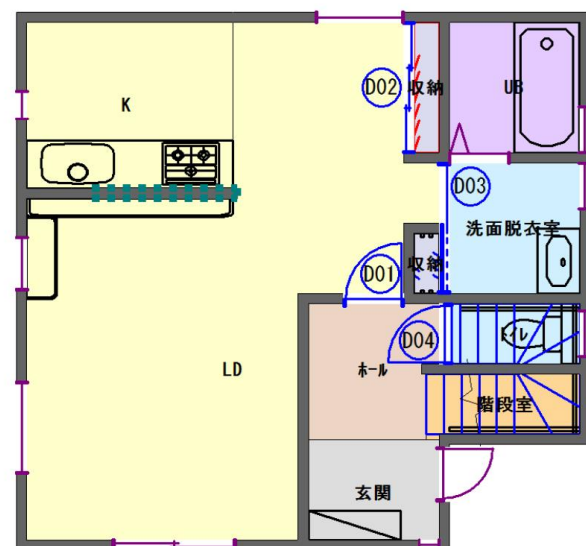

お客様名： (株) サインウッド様

物件名： ウッディ タイプ1

PINO EARTH

ピノアースシリーズ

個性的な表情の浮造り仕上げ。
やさしい無垢にしませんか。

優しい肌触り、柔らかな風合い。
無垢ピノアースシリーズは、木肌の美しさをさらに引き出し、
より人肌に優しい浮造り仕上げを施しました。
木にこだわる「ウッドワン」だからできた、
自信のシリーズです。

1階

建具

D01

D02

D03

D04

収納3連引き戸

扉を開けた際、扉が前に飛び出すことなく開口が広くとれ、物の出し入れもスムーズです。

玄関収納

1階玄関

床材

一枚板の味わいがそのまま活きる、
浮造り仕上げの無垢フローリング。

無垢

木には人の心を和ませる独特の性質があります。多くの人が無垢を住宅に求めるのはそのようなイメージを持っているからです。そんな特性を生み出す無垢材をふんだんに使用しています。

浮造り仕上げ

木目を立体的に浮き立たせた「浮造り仕上げ」。素足に心地よく、無垢の温もりと美しさをより一層お楽しみいただけます。

汚れに強い

食品などの汚れが落としやすく、染みになりにくいコート仕上げです。

ひっかき傷に強い

オモチャや掃除機などによるひっかき傷が付きにくくなっています。

レバー・ハンドル

木製 XC 型

木製 XC 型

引き手

シルバー XC 型

シルバー

ライトスコフ

収納引き戸取っ手

掘り込み取っ手

機能・特サイン説明

ミスト熱処理ガラス

N-V F

オーソドックス故に落ちついた印象を生み出す「中帯仕様」。上部のガラス面にはミスト熱処理ガラスを使用しています。

WOODONEの商品はすべて「F☆☆☆☆」、ホルムアルデヒド対策製品。

提案者：

ご提案日： 2021/12/21

ご提案NO： 6334248703

写真は印刷の為、実際の色・柄と異なる場合がございます。あらかじめご了承ください。 ver 3.20